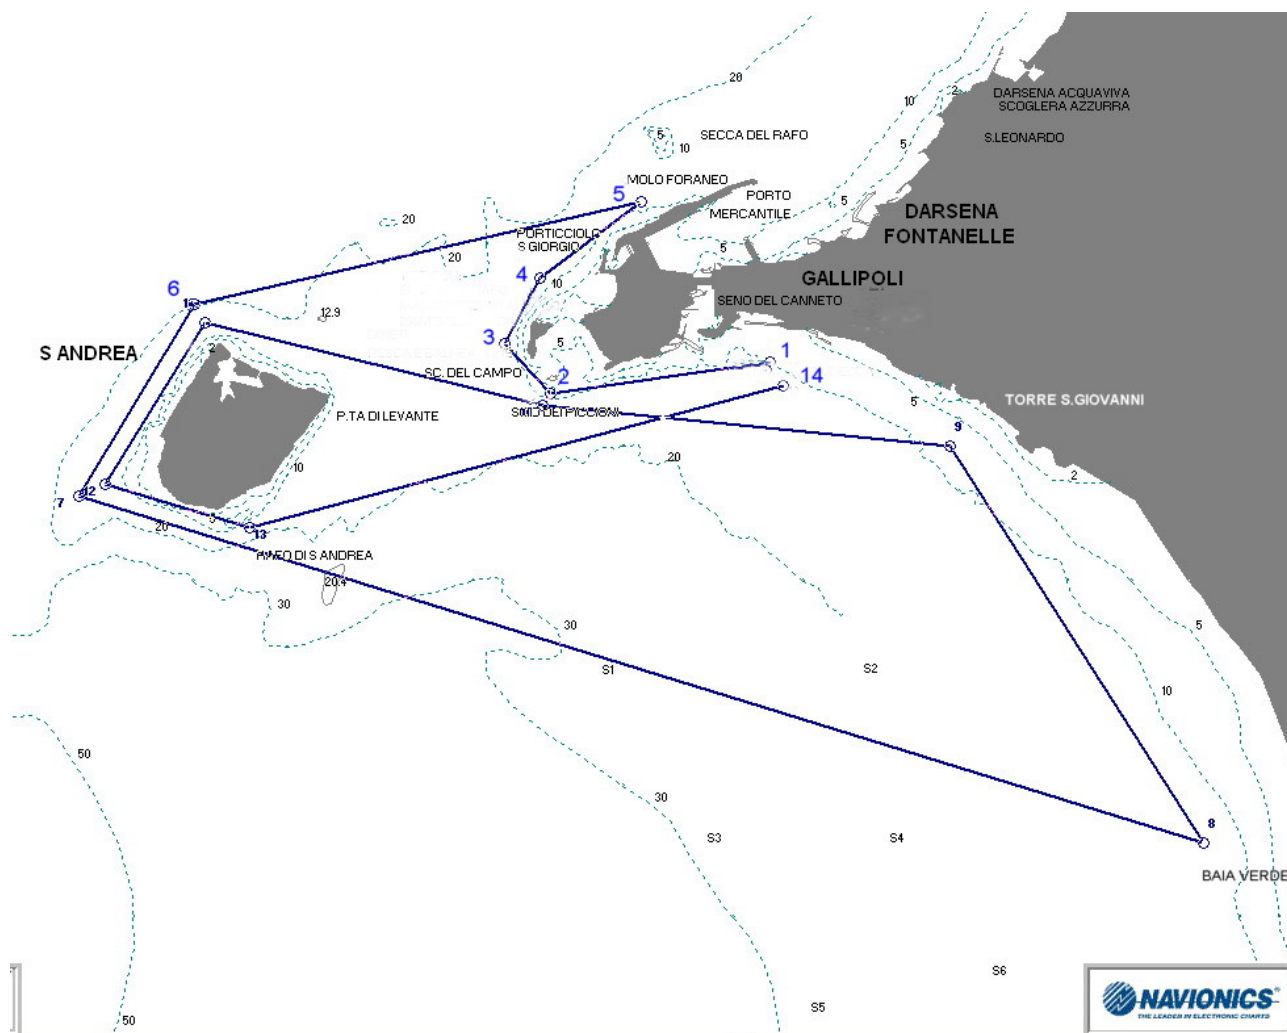

LEGA NAVALE ITALIANA Sezione di Gallipoli

MANIFESTAZIONE VELICA DEL DIPORTO VIII TROFEO DEL RIVELLINO

GALLIPOLI - 1 OTTOBRE 2006

Informazioni Rotta < TROF_RIVEL_2006 > - Doppio click per modifica Wpt.

WP No	Latitudine	Longitudine	Rotta	Lung.Lato	Lung.Tot.
1	40°03,131N	017°59,047E			
2	40°03,035N	017°58,202E	261° 36'	0,66 NM	0,66 NM
3	40°03,186N	017°58,025E	317° 59'	0,20 NM	0,86 NM
4	40°03,379N	017°58,160E	028° 13'	0,22 NM	1,08 NM
5	40°03,605N	017°58,553E	053° 08'	0,38 NM	1,46 NM
6	40°03,301N	017°56,829E	257° 05'	1,36 NM	2,81 NM
7	40°02,733N	017°56,384E	211° 06'	0,66 NM	3,48 NM
8	40°01,705N	018°00,721E	107° 09'	3,49 NM	6,97 NM
9	40°02,881N	017°59,743E	327° 26'	1,40 NM	8,36 NM
10	40°03,001N	017°58,172E	275° 41'	1,21 NM	9,57 NM
11	40°03,247N	017°56,870E	283° 49'	1,03 NM	10,61 NM
12	40°02,768N	017°56,485E	211° 41'	0,56 NM	11,17 NM
13	40°02,639N	017°57,042E	106° 45'	0,45 NM	11,62 NM
14	40°03,059N	017°59,098E	075° 07'	1,64 NM	13,25 NM