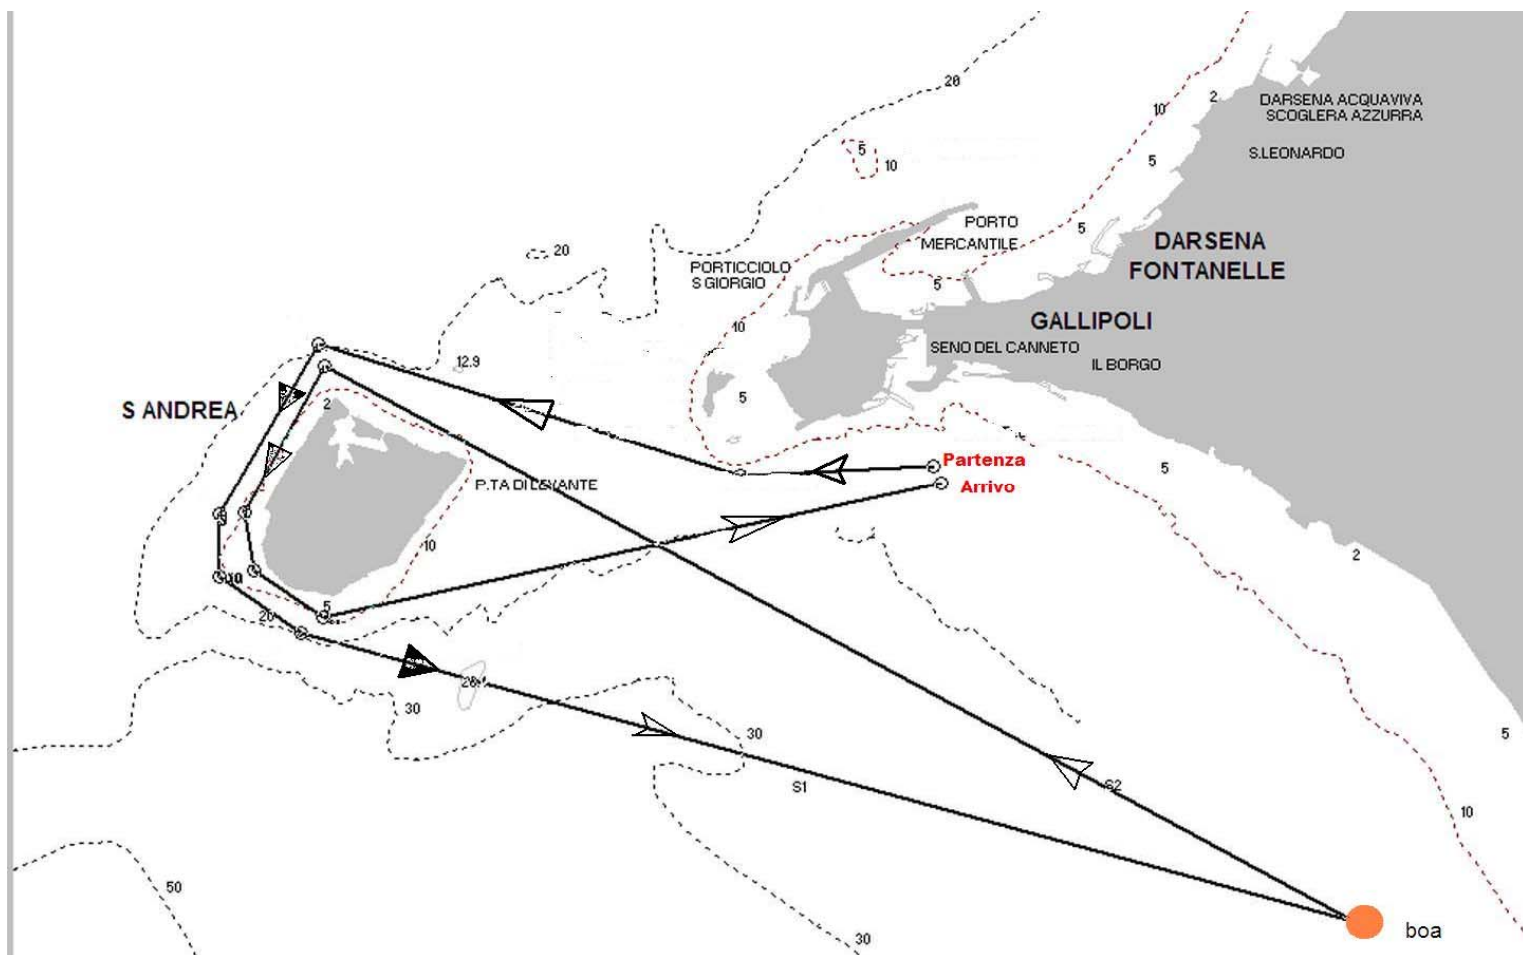

LEGA NAVALE ITALIANA Sezione di Gallipoli
GRUPPO DILETTANTISTICO VELA

XIII TROFEO DEL RIVELLINO

MANIFESTAZIONE VELICA DEL DIPORTO

GALLIPOLI – 25 settembre 2011

WP No	Latitudine	Longitudine	Rotta	Lung.Lato	Lung.Tot.
1	40°03,017N	017°58,856E			
2	40°02,994N	017°58,233E	267° 17'	0,48 NM	0,48 NM
3	40°03,321N	017°56,870E	287° 20'	1,10 NM	1,58 NM
4	40°02,896N	017°56,551E	210° 00'	0,49 NM	2,07 NM
5	40°02,740N	017°56,551E	180° 00'	0,16 NM	2,22 NM
6	40°02,600N	017°56,814E	124° 40'	0,25 NM	2,47 NM
7	boa 40°01,884N	018°00,214E	105° 20'	2,71 NM	5,18 NM
8	40°03,266N	017°56,890E	298° 26'	2,90 NM	8,08 NM
9	40°02,900N	017°56,632E	208° 31'	0,42 NM	8,50 NM
10	40°02,756N	017°56,664E	170° 04'	0,15 NM	8,65 NM
11	40°02,641N	017°56,885E	124° 07'	0,20 NM	8,85 NM
12	40°02,974N	017°58,882E	077° 46'	1,57 NM	10,42 NM